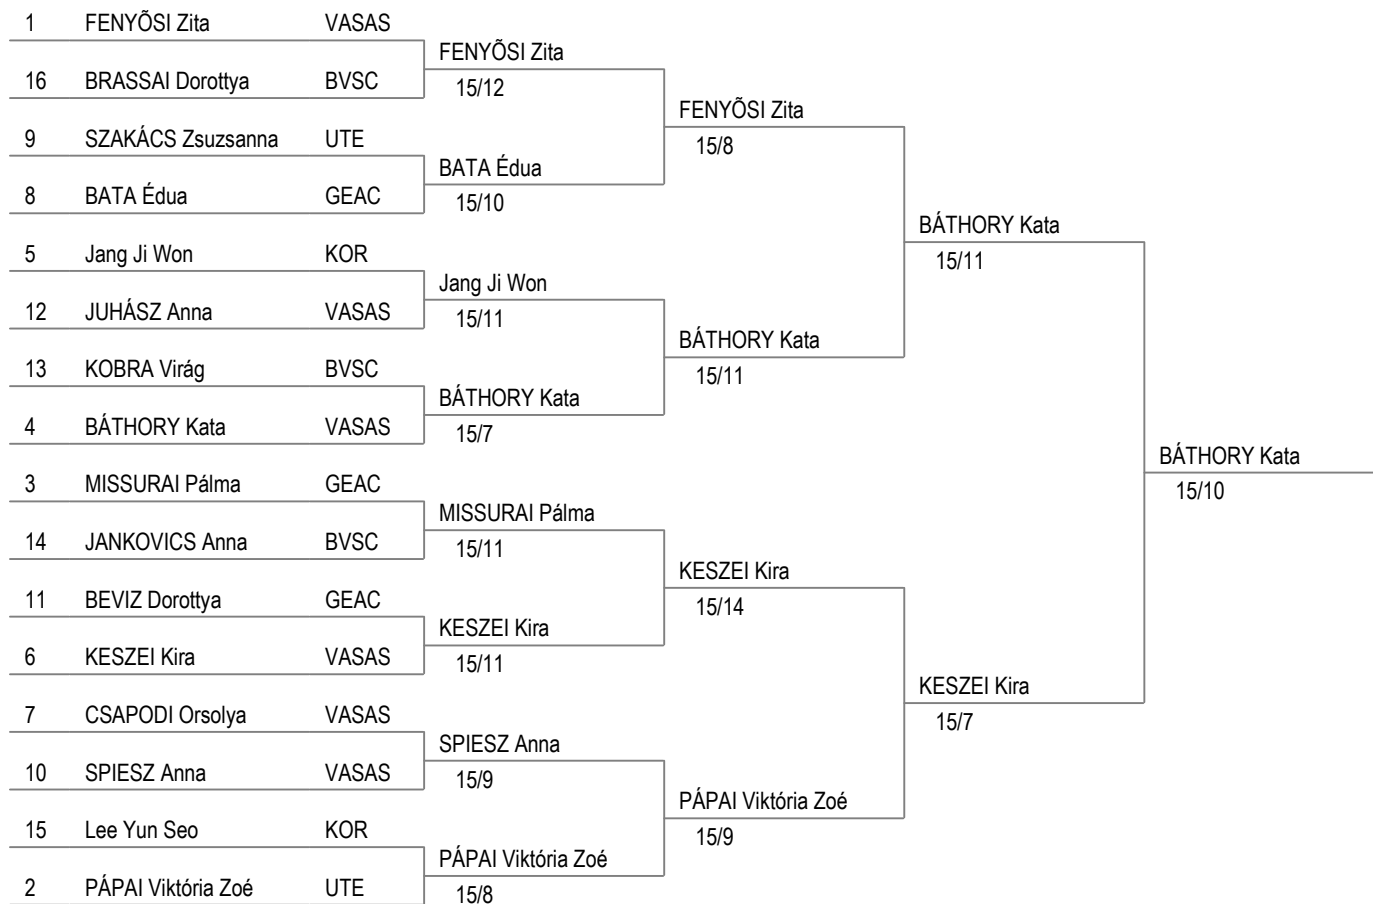

Kadet Női Kard Válogató MK 3.

Budapest, 2019. 01. 11.

Tableau of 16

Tableau of 8

Elődöntő

Döntő

Kadet Női Kard Válogató MK 3.

Budapest, 2019. 01. 11.