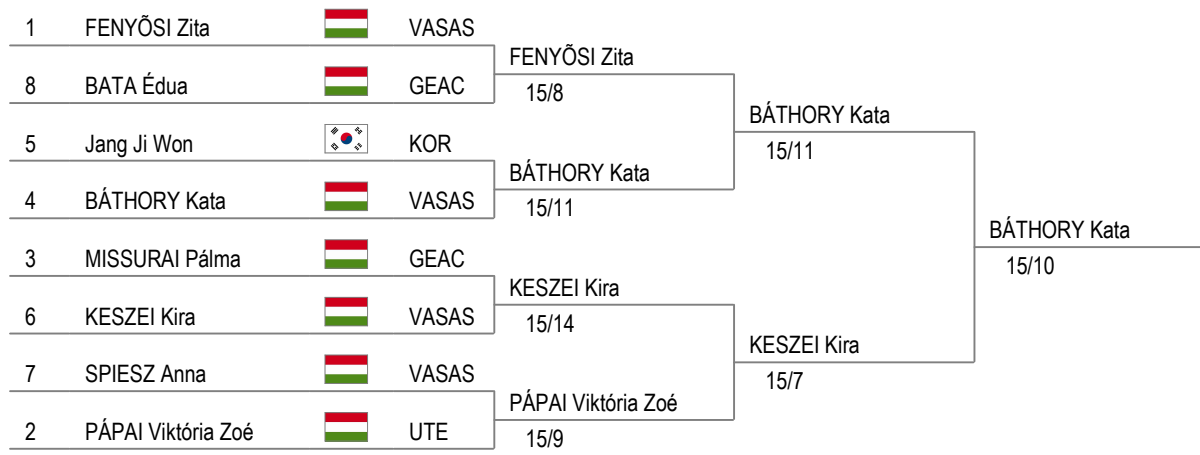

Kadet Női Kard Válogató MK 3.

Budapest, 2019. 01. 11.

Tableau of 8

Elődöntő

Döntő

Budapest, 2019. 01. 11.

Végeredmény (ranglistahely szerint - 40 vívó)

RG	vezetéknév keresztnév	egyesület
1	BÁTHORY Kata	VASAS
2	KESZEI Kira	VASAS
3	FENYŐSI Zita	VASAS
3	PÁPAI Viktória Zoé	UTE
5	MISSURAI Pálma	GEAC
6	Jang Ji Won	KOR
7	BATA Édua	GEAC
8	SPIESZ Anna	VASAS
9	CSAPODI Orsolya	VASAS
10	SZAKÁCS Zsuzsanna Panna	UTE
11	BEVIZ Dorottya	GEAC
12	BRASSAI Dorottya	BVSC
13	Lee Yun Seo	KOR
14	JANKOVICS Anna	BVSC
15	KOBRA Virág	BVSC
16	JUHÁSZ Anna	VASAS
17	HERCZEGH Dóra	TÖRÖKBÁLINTI GEREVICH ALADÁR V
18	Benchekor Naila	ALG
19	Benadouda Chaima	ALG
20	PINTÉR Dorottya	DVSZ
21	NYÍRI Villő	NYVSC KK
22	SIMON Petronella	TFSE
23	NYULASI Emma	UTE
24	EGYÜD Eszter	VASAS
25	KOVÁCS Zsanett	TÖRÖKBÁLINTI GEREVICH ALADÁR V
26	SOÓS Dorottya	VASAS
27	DOMONKOS Emese	KÁRPÁTI
28	NÉMETH EKE Lilla	NYVSC KK
29	VARGA Emília	TFSE
30	BOROS Luca	KVSE
31	BALOGH Imola Réka	BVSC
32	GALLÓ Csilla	VASAS
33	RUZICKSKA Réka	KVSE
34	HALÁSZ Panna	NYVSC KK
34	KÁCSOR Karina	TÖRÖKBÁLINTI GEREVICH ALADÁR V
36	WLADIMÍR Veda Anna	TFSE
37	PÉNZES Zsófia	UTE
38	ALADI Nóra	BVSC
38	FEKETE Ágnes	INTERFENCING DSC
40	KAWAKAMI Viktória	BHSE