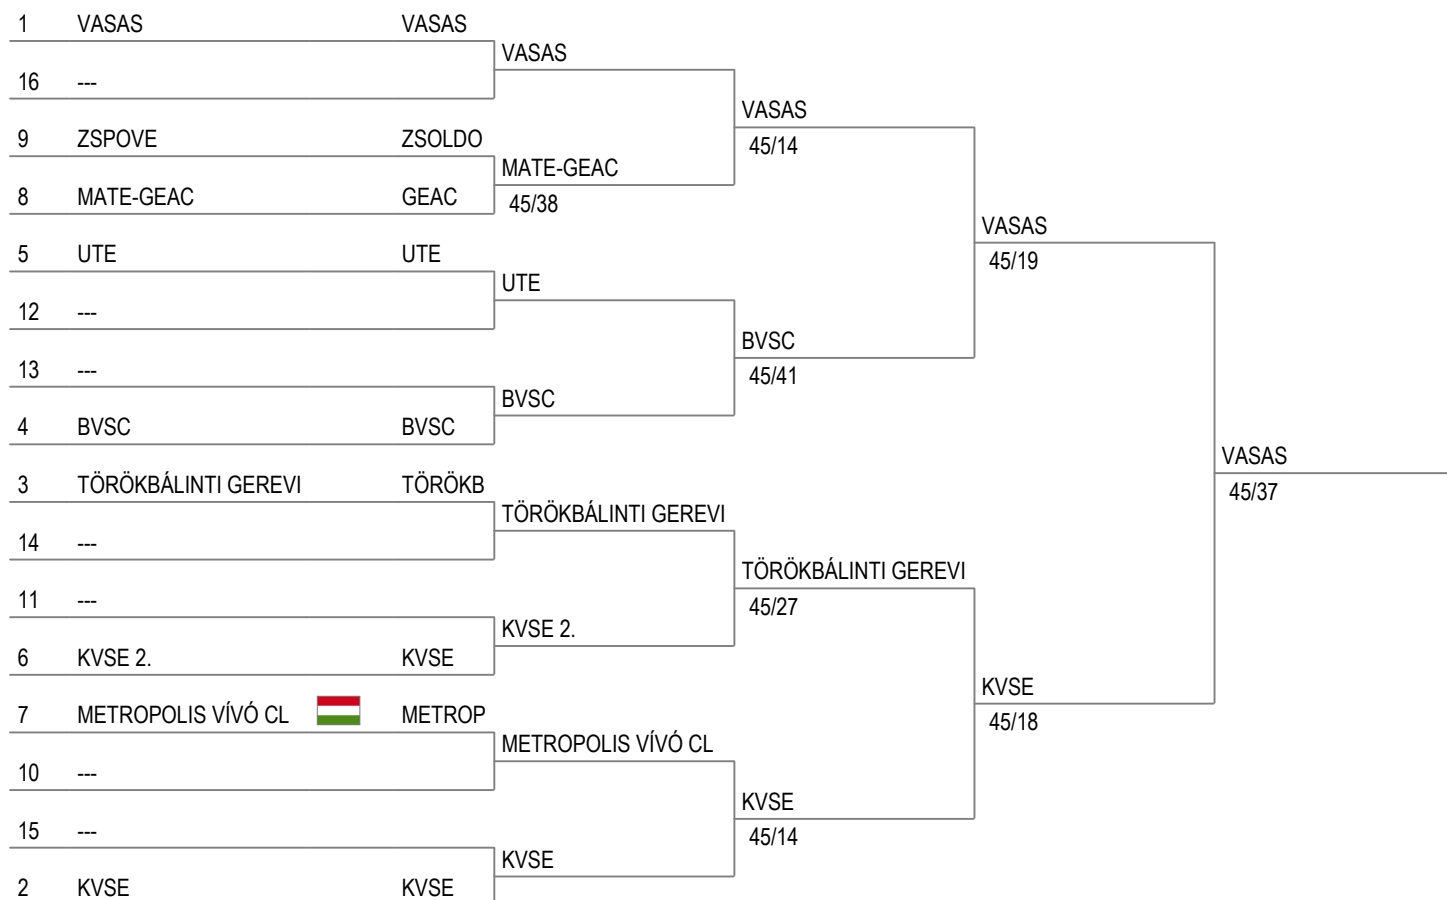

Serdülő Leány Kard Magyar Csapatbajnokság

2023. 06. 04.

Gödöllő - MATE - GEAC

Tableau of 16

Tableau of 8

Elődöntő

Döntő

Serdülő Leány Kard Magyar Csapatbajnokság

2023. 06. 04.

Gödöllő - MATE - GEAC

Tableau 5-8 of 4

5. hely

1	MATE-GEAC	GEAC		
4	UTE	UTE	UTE 45/21	
3	KVSE 2.	KVSE		UTE 45/44
2	METROPOLIS VÍVÓ CL	METROP	KVSE 2. 45/38