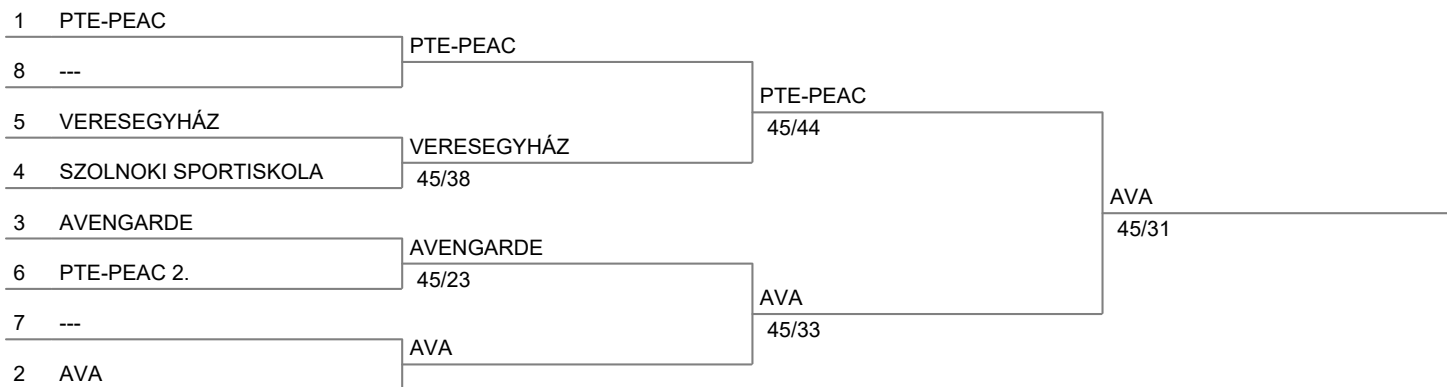

Döntő

Tableau of 8

 SZOLNOKI SPORTISKOLA 38/45 VERESEGYHÁZ 

SZOLNOKI SPORTISKOL	Talál	Pont	Pont	Talál	VERESEGYHÁZ
HUCZEK Hanna	3	3	5	5	KOROM-VELLÁS Helka
TAKÓ Regina	7	10	9	4	KOVÁCS Réka
DONKÓ Csenge	2	12	15	6	RABÓCZKI Tekla
HUCZEK Hanna	3	15	20	5	KOVÁCS Réka
DONKÓ Csenge	2	17	25	5	KOROM-VELLÁS Helka
TAKÓ Regina	4	21	30	5	RABÓCZKI Tekla
DONKÓ Csenge	6	27	35	5	KOVÁCS Réka
HUCZEK Hanna	4	31	38	3	RABÓCZKI Tekla
TAKÓ Regina	7	38	45	7	KOROM-VELLÁS Helka

 PTE-PEAC 2. 23/45 AVENGARDE 

PTE-PEAC 2.	Talál	Pont	Pont	Talál	AVENGARDE
NYÁRI Boróka Johanna	4	4	5	5	SZABÓ Lilla
SÖRÖS Eszter	4	8	10	5	SÁRPÁTKI Jázmin Emm
BAGOLY Adél	1	9	15	5	TÓTH Eszter
NYÁRI Boróka Johanna	5	14	19	4	SÁRPÁTKI Jázmin Emm
BAGOLY Adél	3	17	25	6	SZABÓ Lilla
SÖRÖS Eszter	1	18	30	5	TÓTH Eszter
BAGOLY Adél	2	20	35	5	SÁRPÁTKI Jázmin Emm
NYÁRI Boróka Johanna	1	21	40	5	TÓTH Eszter
SÖRÖS Eszter	2	23	45	5	SZABÓ Lilla