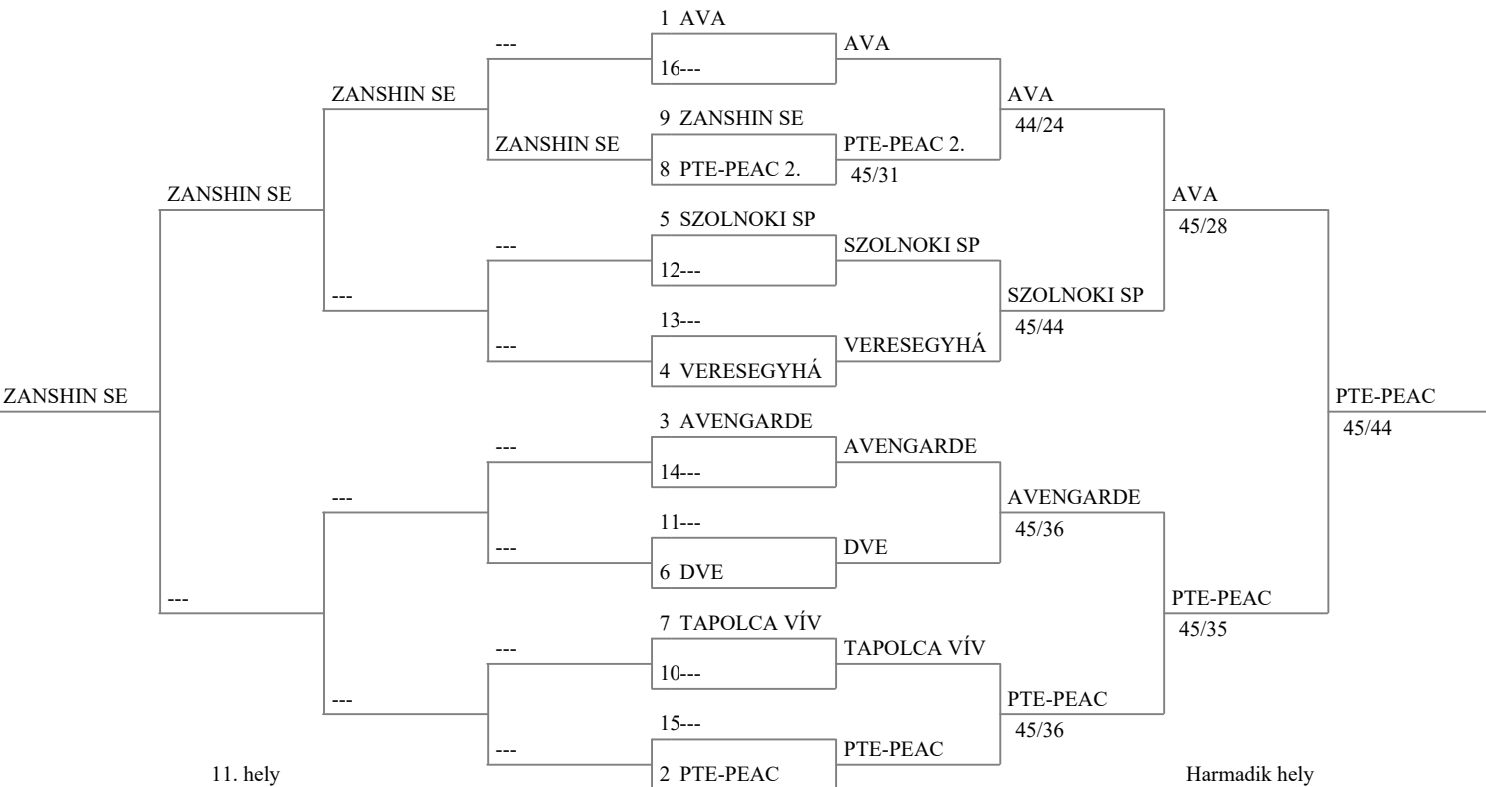

Match for 15th place

Match for 11th place

Tableau for 5th place

Match for 7th place

Match for 3rd place

9. hely Tableau 9-16 of 4 Tableau 9-16 of 8 Tableau of 16 Tableau of 8 Elődöntő Döntő

Végeredmény (ranglistahely szerint - 9 csapat)