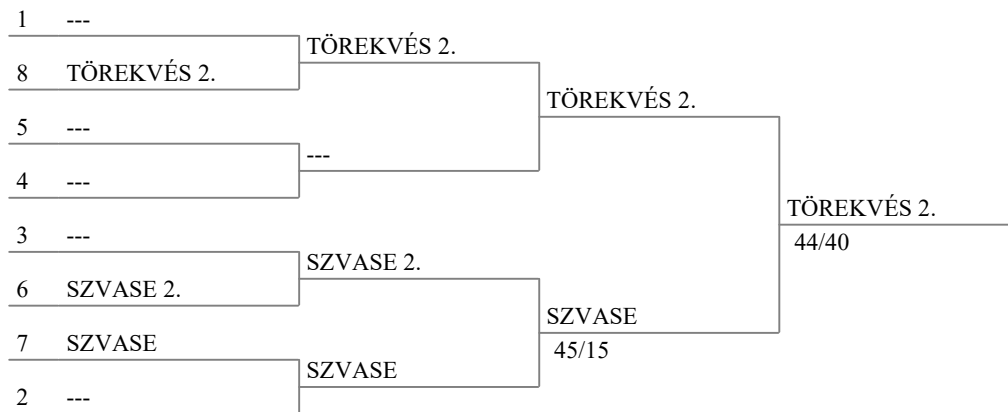

Magyar Csapatbajnokság - Serdülő Leány Tőr
Szombathely
2022.05.29.

Tableau 9-16 of 8

Tableau 9-16 of 4

9. hely

Magyar Csapatbajnokság - Serdülő Leány Tör
Szombathely
2022.05.29.

Tableau 5-8 of 4

5. hely

1	BELVÁROSI VÍVÓ SE	LUDOVIKA	
4	LUDOVIKA	45/40	LUDOVIKA
3	ZVE		45/35
2	BHSE	BHSE	
		45/31